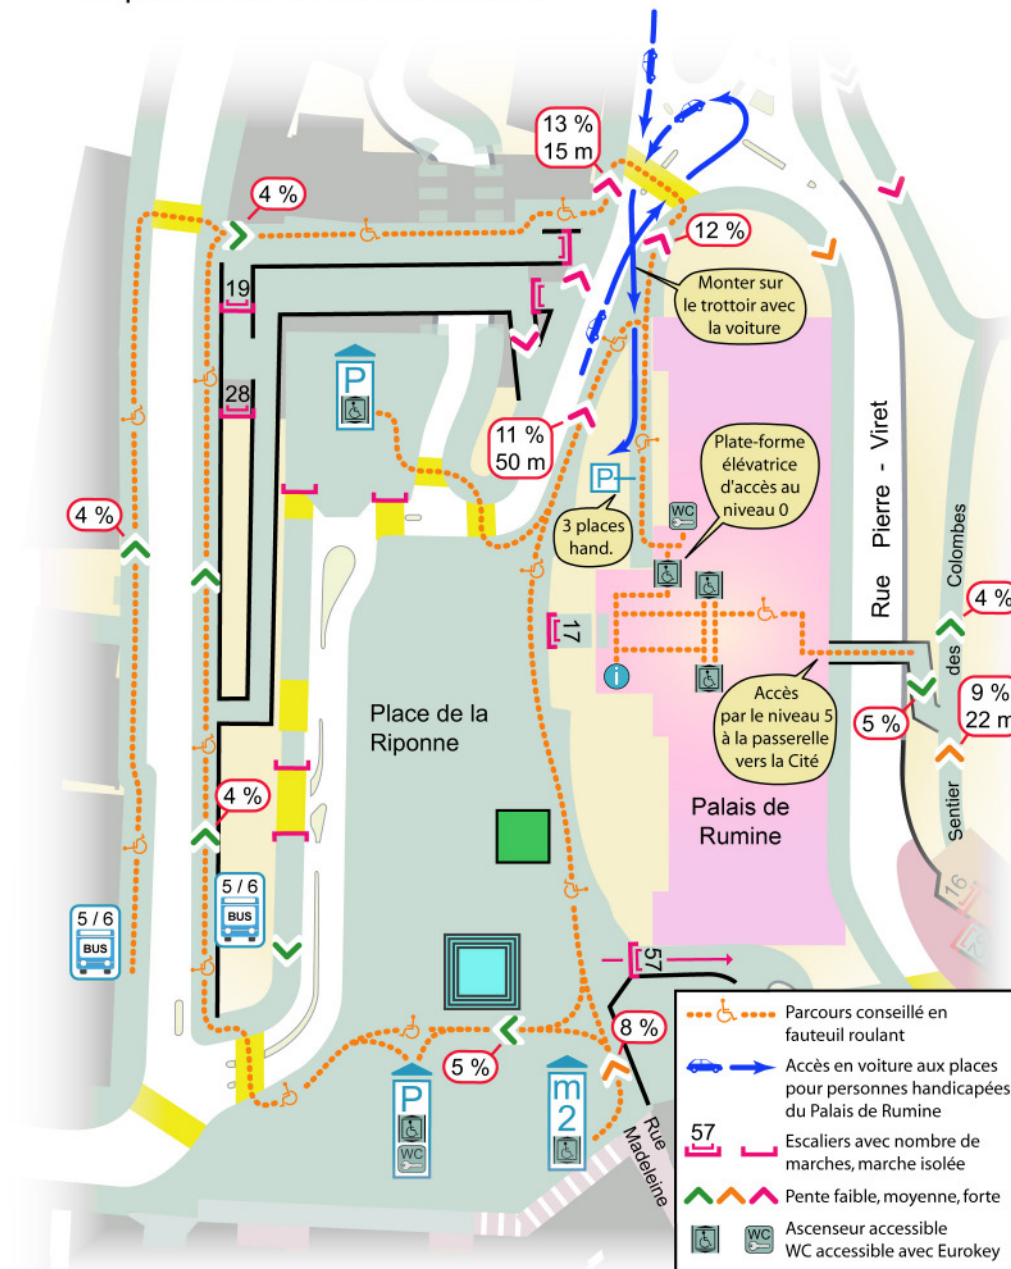

Musée cantonal de zoologie

Atelier des enfants

Plan d'accès au Palais de Rumine pour les personnes en fauteuil roulant

- Parcours conseillé en fauteuil roulant
- Accès en voiture aux places pour personnes handicapées du Palais de Rumine
- Escaliers avec nombre de marches, marche isolée
- Pente faible, moyenne, forte
- Ascenseur accessible
- WC accessible avec Eurokey

Musée cantonal  
d'archéologie et  
d'histoire

Cafétéria

Musée cantonal  
des Beaux-Arts

Musée cantonal  
de géologie

Musée monétaire  
cantonal

BCU, Bibliothèque  
cantonale  
universitaire

Aula